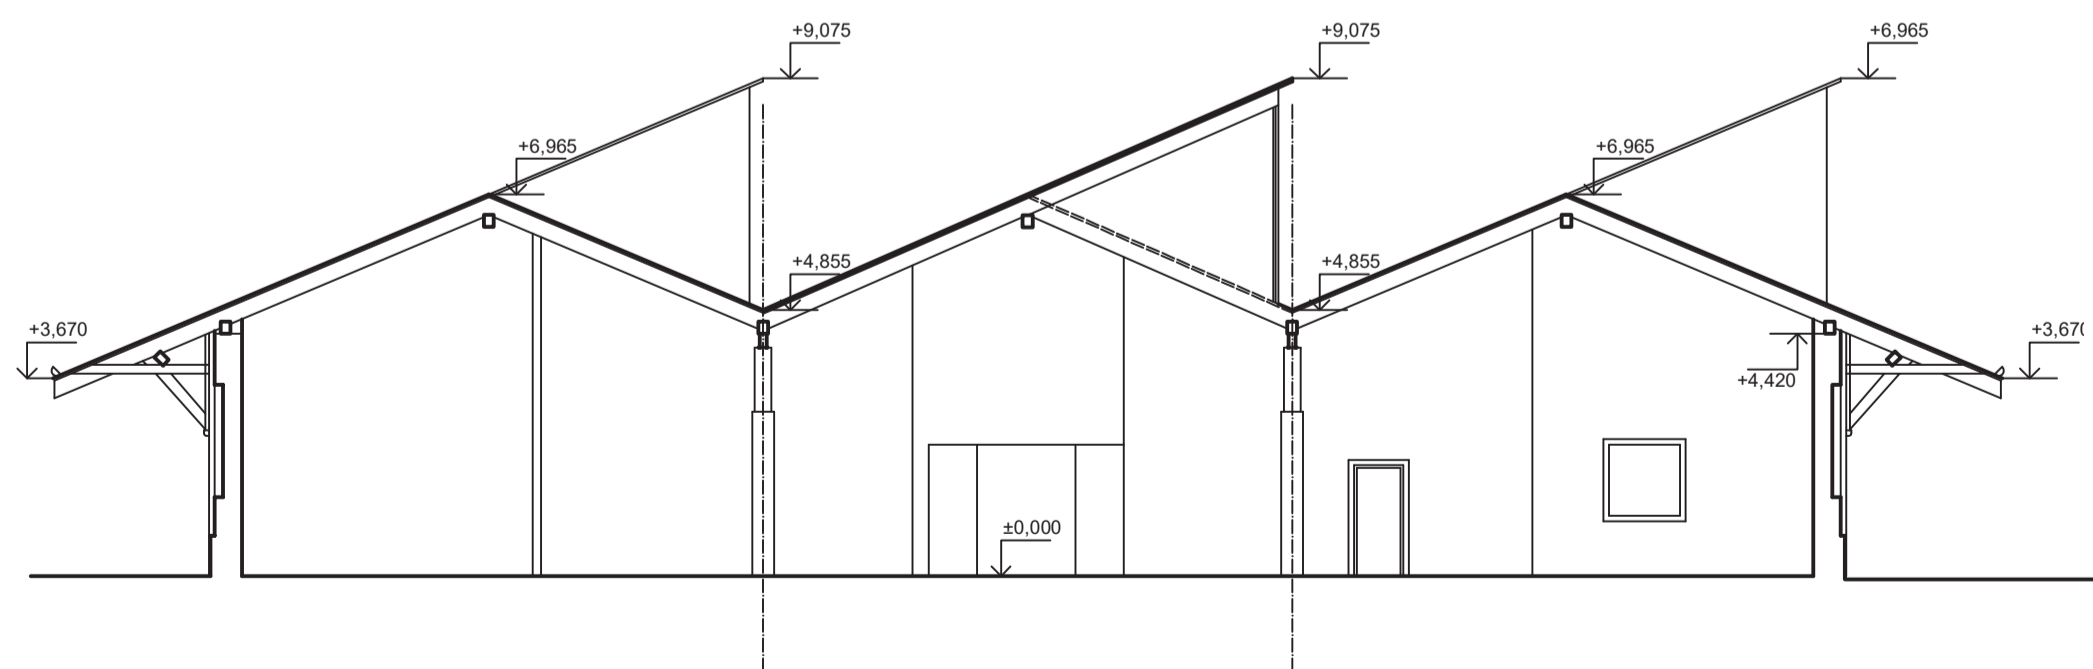

VÝŠKA INTERIERU

VSTUPY š. / v.

A - HLAVNÍ VSTUP - el. posuvné dveře 1700 x 2100mm

B - SEVERNÍ VSTUP - el. posuvné dveře 1100 x 2800mm

-  1000 x 1000 mm
-  ovládání světel
-  přípojka elektro
-  přípojka voda
-  hydrant
-  bezpečnostní zóna